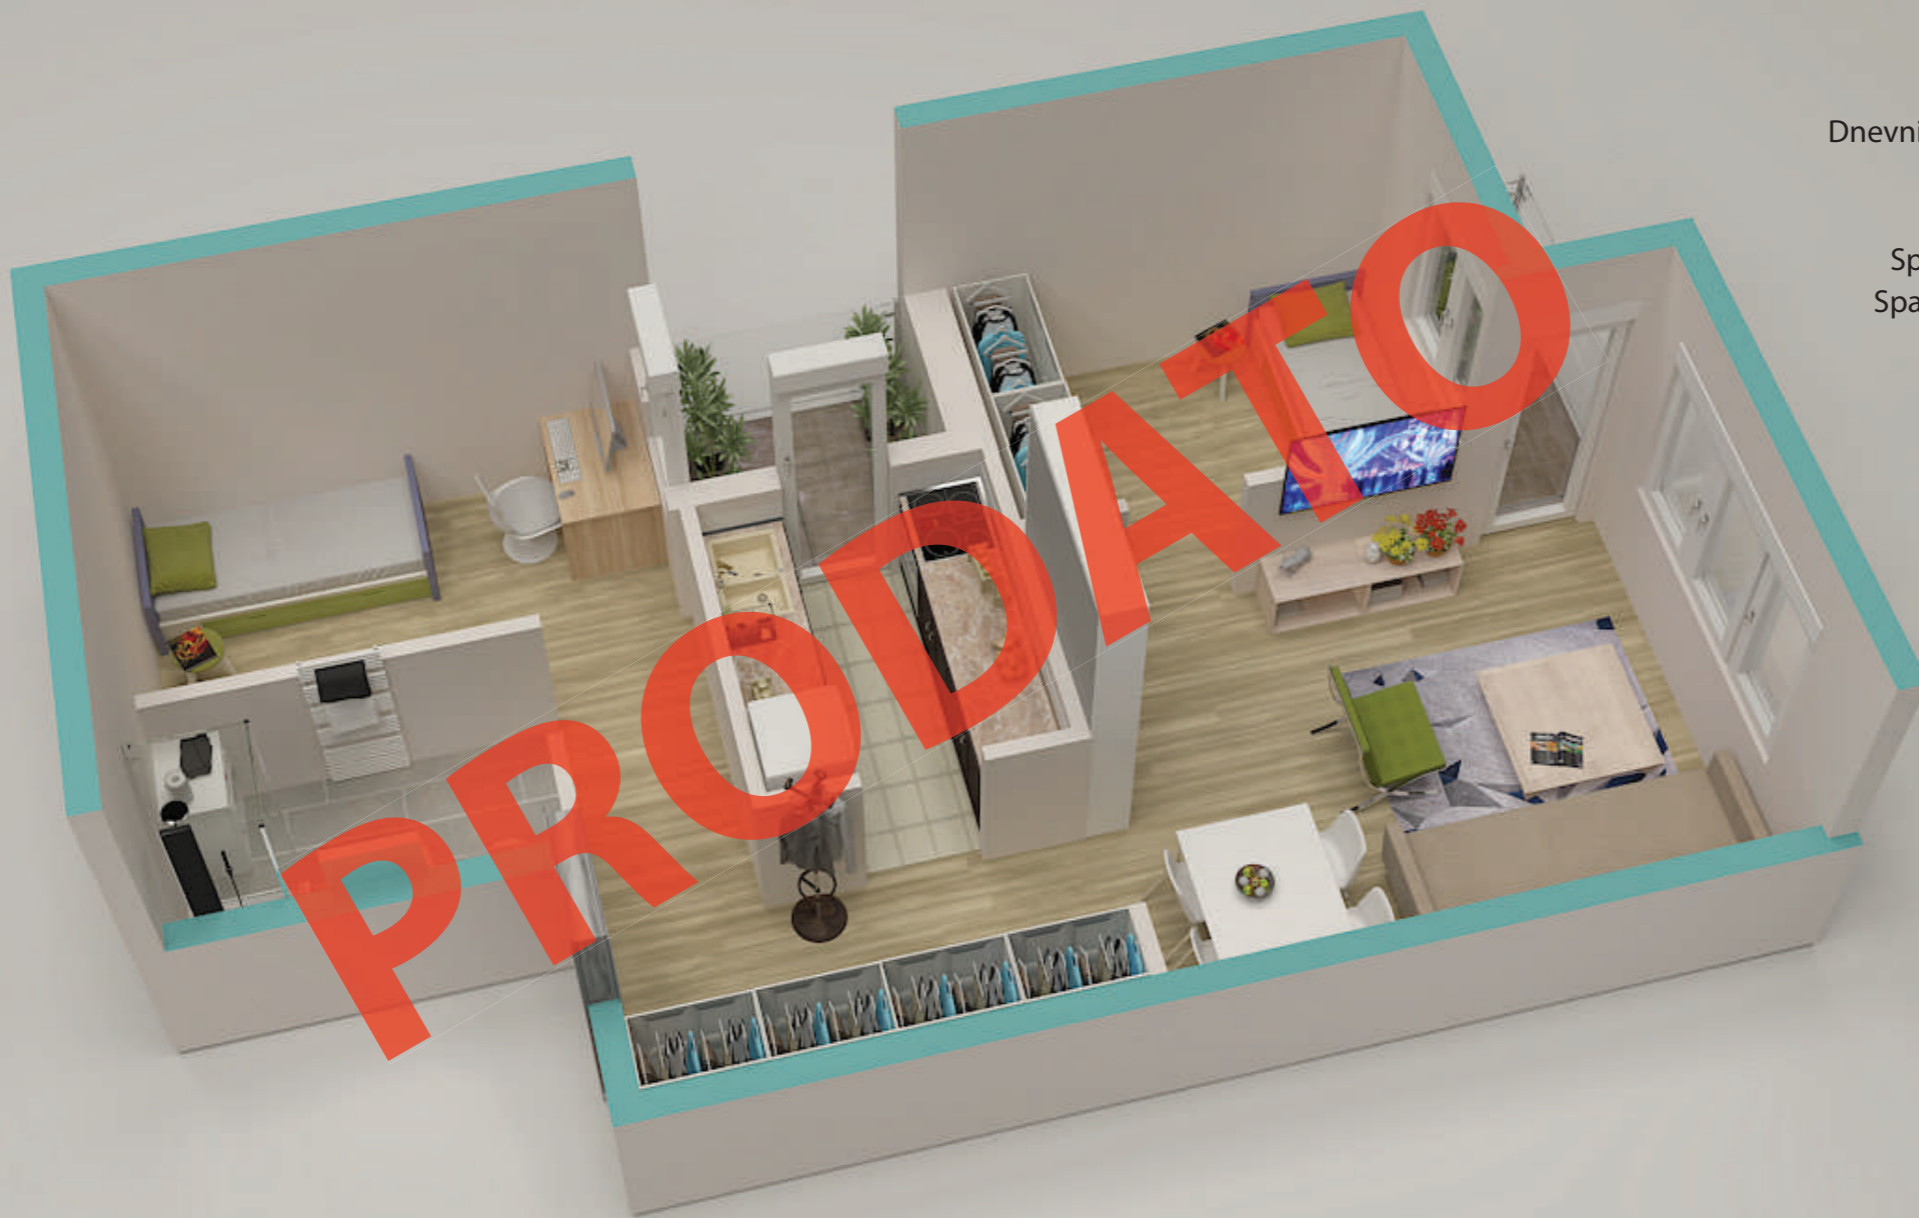

Stan 20

- Hodik 7.43 m²
- Dnevni boravak 15.35 m²
- Kuhinja 4.82 m²
- Kupatilo 4 m²
- Spavaća soba 7.3 m²
- Spavaća soba 6.62 m²
- Terasa 2.4 m²
- Terasa 2.75 m²

50.68 m²