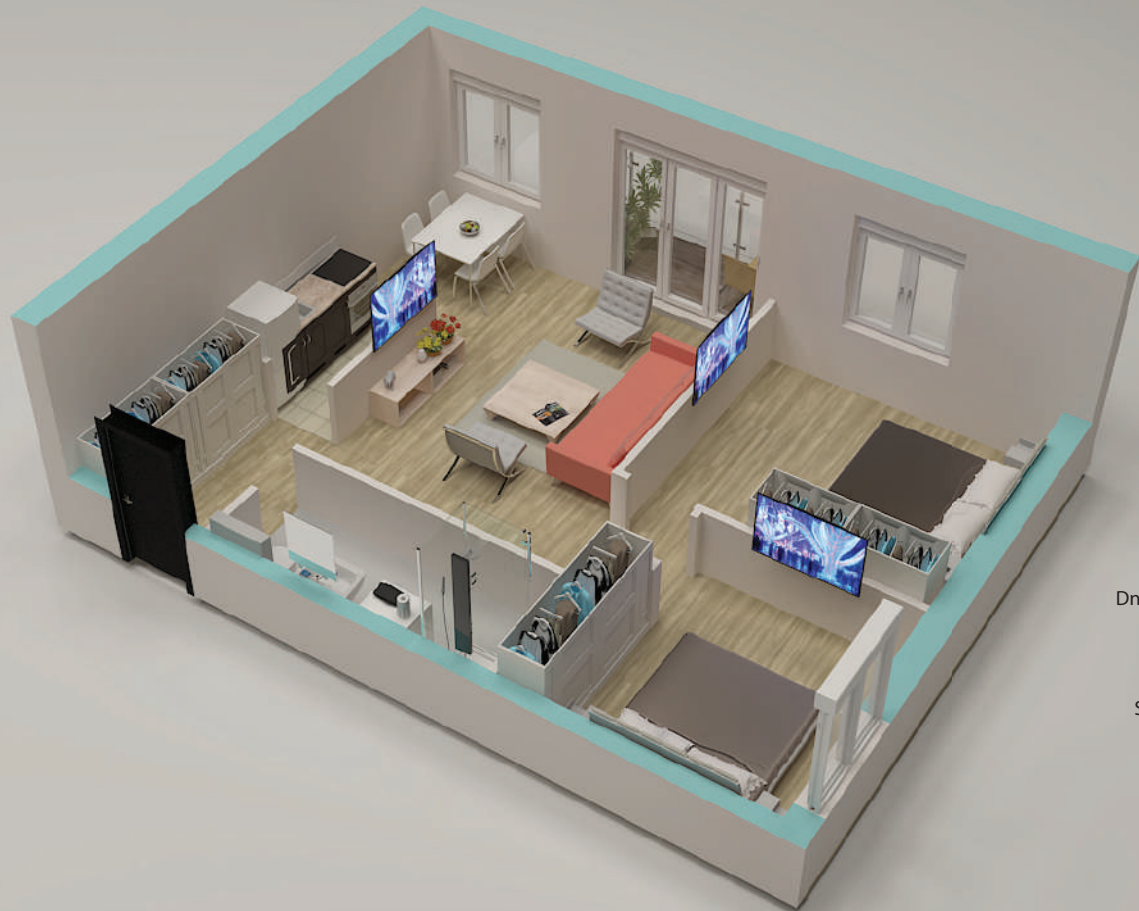

Stan 18

- Hodik 6.12 m²
- Dnevni boravak 13.47 m²
- Kuhinja 8.7 m²
- Kupatilo 4.31 m²
- Degažman 2.52 m²
- Spavaća soba 13.12 m²
- Spavaća soba 7.85 m²
- Terasa 3 m²

59.09 m²