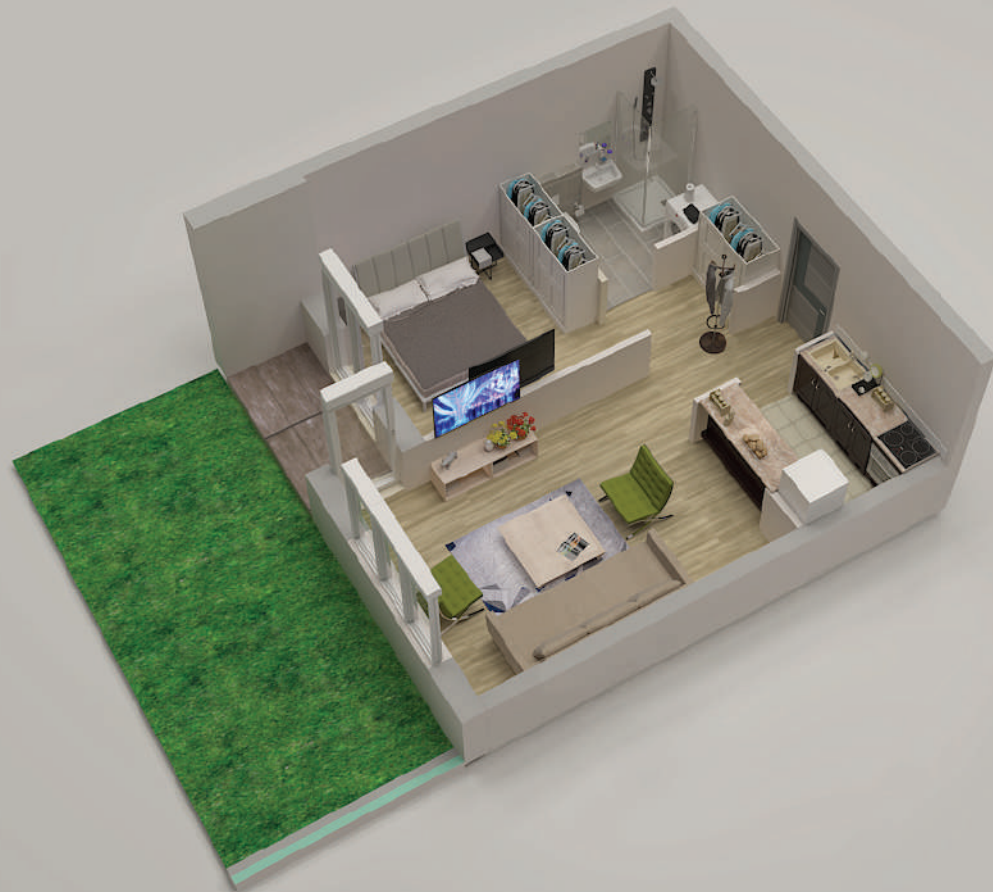

Hodnik 6.96 m²
Dnevni boravak 15.34 m²
Kuhinja 5.64 m²
Kupatilo 3.87 m²
Spavaća soba 8.88 m²
Terasa 2 m²

42.69 m² + Bašta 33m²

Stan 5

Hodnik 4.98 m²

Dnevni boravak 16.02 m²

Kuhinja 4.70 m²

Kupatilo 3.53 m²

Spavaća soba 7.3 m²