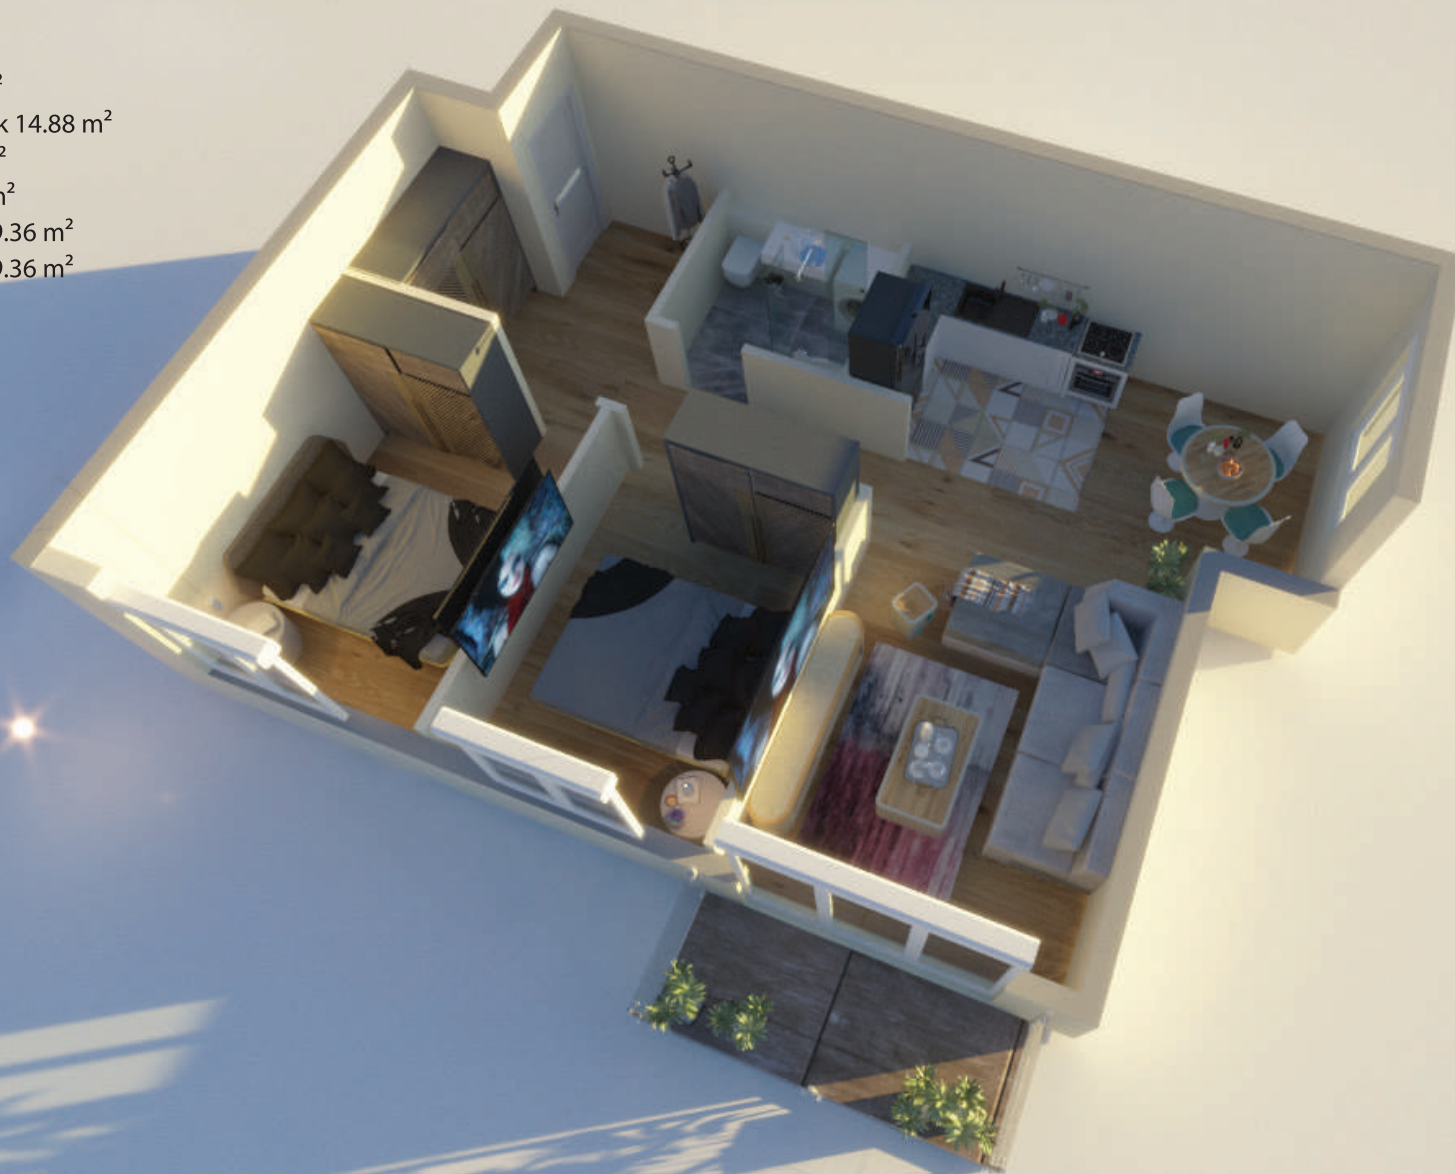

Stan 25

Hodnik 9.23 m²

Dnevni boravak 14.88 m²

Kuhinja 9.78 m²

Kupatilo 3.95 m²

Spavaća soba 9.36 m²

Spavaća soba 9.36 m²

Terasa 3 m²

59.56 m²